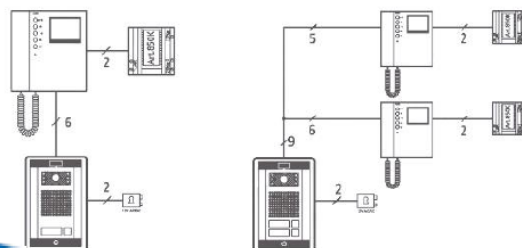

## SOUPRAVY VIDEX OBSAHUJÍ:

Venkovní tablo:

- ČB kamera s infra přisvícením a automatickou clonou
- provedení nerez ocel s 1 nebo 2 tlačítky
- zapuštěná nebo povrchová montáž

ČB videotelefon:

- tlačítko pro uvolnění dveřního zámku, tlačítko pro zpětnou aktivaci obrazu, 3 další servisní tlačítka
- nastavení jasu, kontrastu a hlasitosti vyzvánění